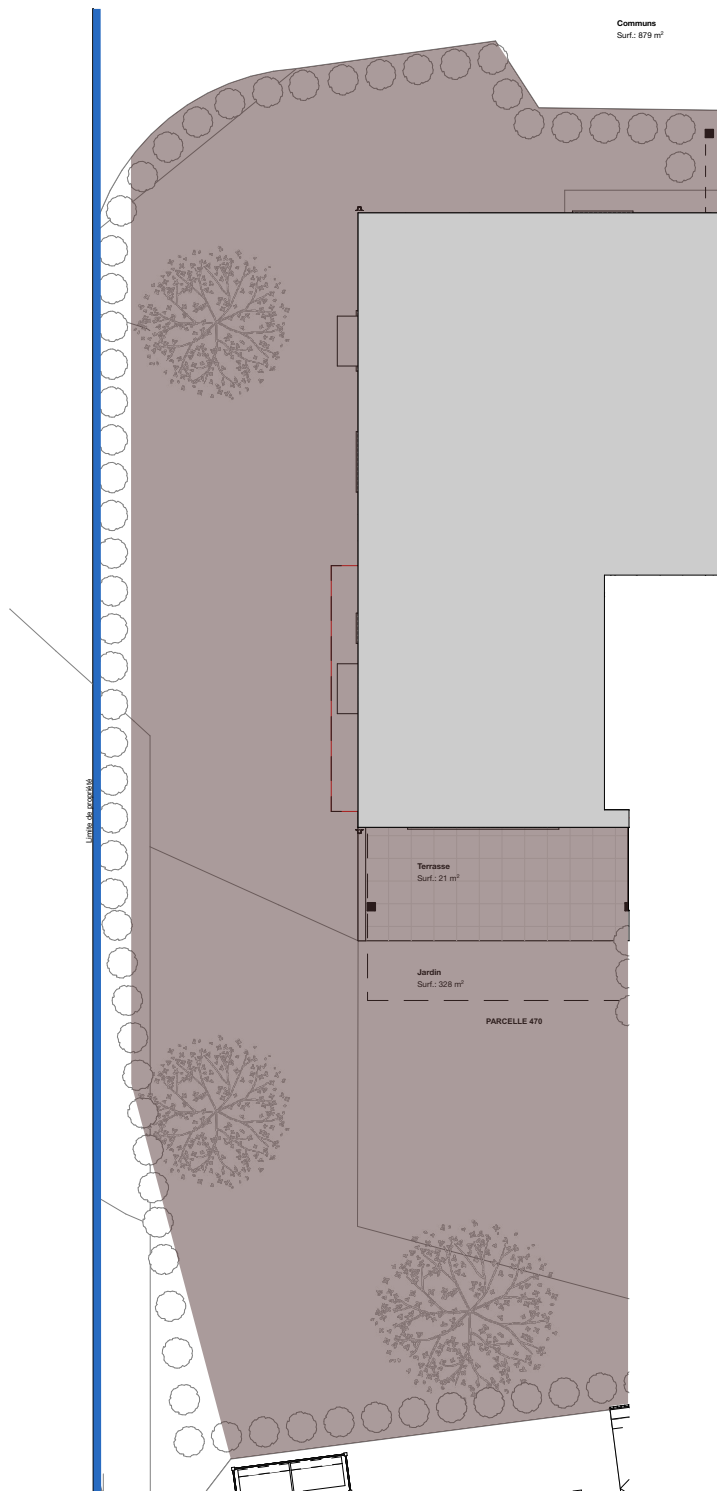

Les Matins de Duillier

Bâtiment	A
Appartement	01
Pièces	4,5
Etage	Rez-de-chaussée
Surface	
habitable	113 m ²
cave	7 m ²
terrasse	21 m ²
jardin	328 m ²

JEAN-FRANCOIS SEGATORI SA
BUREAU D'ETUDES & REALISATIONS

SC_WORKS
Atelier d'Architecture
www.segatori.ch 021 802 81 00

Echelle 1:100

Echelle 1:200

Les Matins de Duillier

Bâtiment	BATIMENT A
Appartement	01
Pièces	4,5
Etage	Rez-de-chaussée
Surface	
habitable	113 m ²
cave	7 m ²
terrasse	21 m ²
jardin	328 m ²