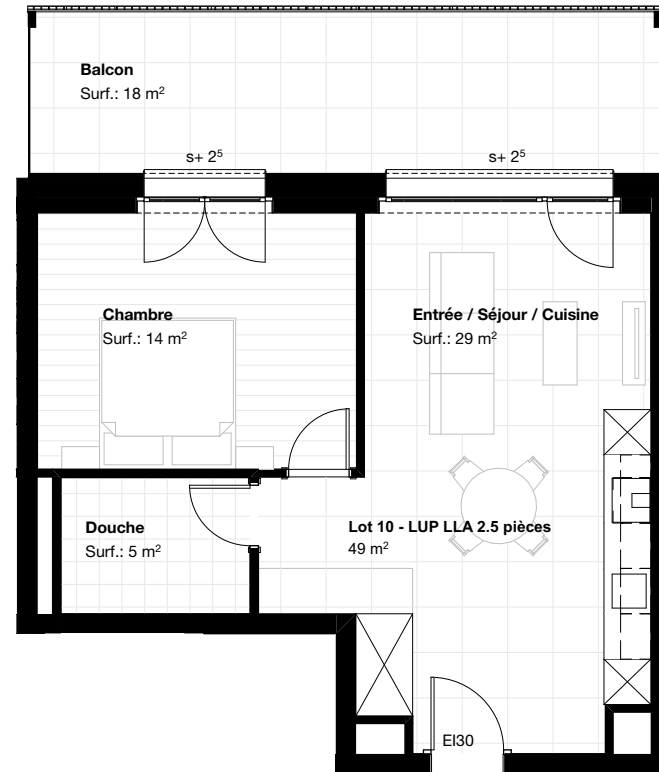

Les Matins de Duillier

Bâtiment	A
Appartement	10
Pièces	2,5
Etage	1er étage
Surface	
habitable	49 m ²
cave	4 m ²
balcon	18 m ²

Echelle 1:100

JEAN-FRANCOIS SEGATORI SA
BUREAU D'ETUDES & REALISATIONS

SC_WORKS
Atelier d'Architecture
www.segatori.ch 021 802 81 00