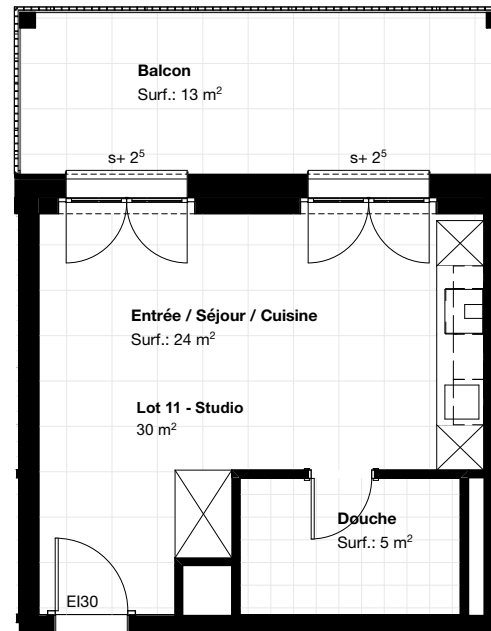

Les Matins de Duillier

Bâtiment	A
Appartement	11
Pièces	Studio
Etage	1er étage
Surface	
habitable	30 m ²
cave	3 m ²
balcon	13 m ²

Echelle 1:100

JEAN-FRANCOIS SEGATORI SA
BUREAU D'ETUDES & REALISATIONS

SC_WORKS
Atelier d'Architecture
www.segatori.ch 021 802 81 00