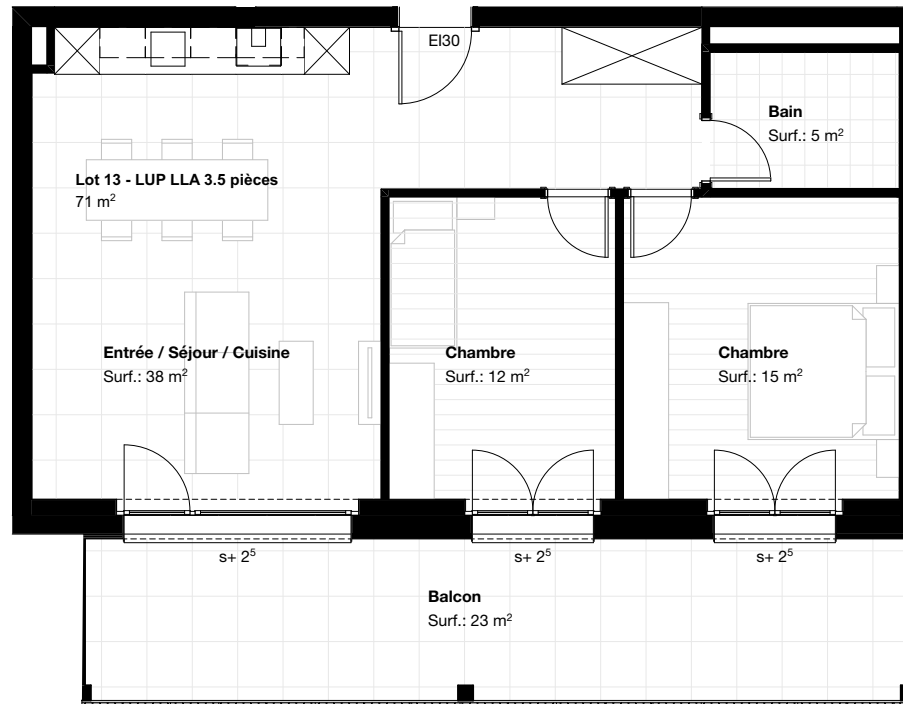

Les Matins de Duillier

Bâtiment	A
Appartement	13
Pièces	3,5
Etage	2ème étage
Surface	
habitable	71 m ²
cave	5 m ²
balcon	23 m ²

Echelle 1:100

JEAN-FRANCOIS SEGATORI SA
BUREAU D'ETUDES & REALISATIONS

SC_WORKS
Atelier d'Architecture
www.segatori.ch 021 802 81 00