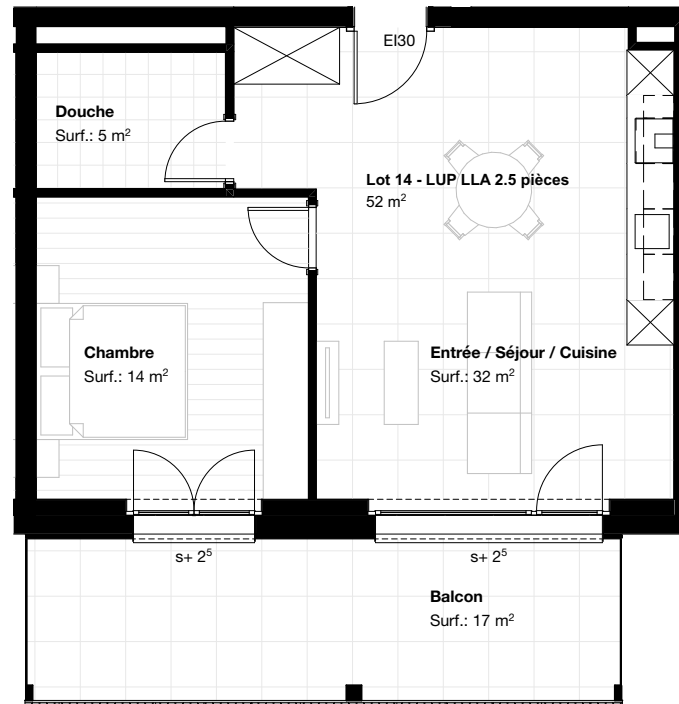

Les Matins de Duillier

Bâtiment	A
Appartement	14
Pièces	2,5
Etage	2ème étage
Surface	
habitable	52 m ²
cave	5 m ²
balcon	17 m ²

Echelle 1:100

JEAN-FRANCOIS SEGATORI SA
BUREAU D'ETUDES & REALISATIONS

SC_WORKS
Atelier d'Architecture
www.segatori.ch 021 802 81 00