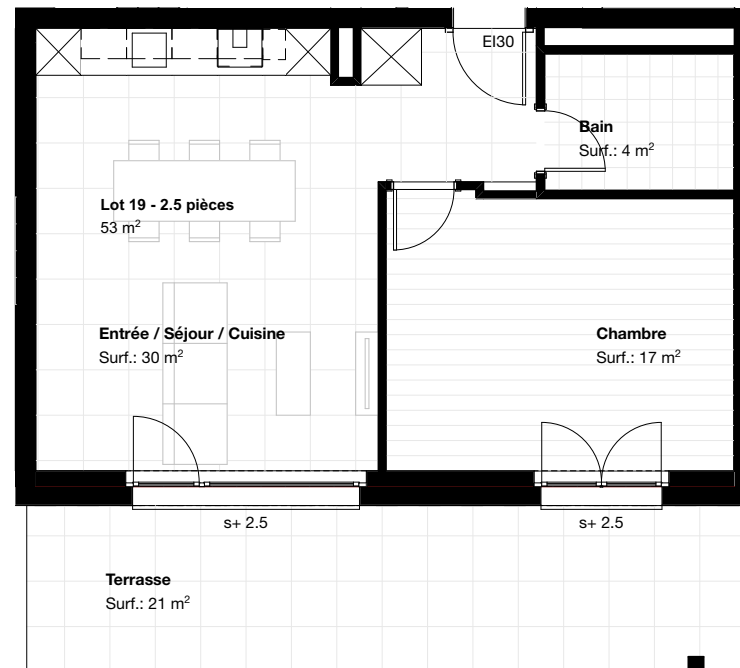

Les Matins de Duillier

Bâtiment	B
Appartement	19
Pièces	2,5
Etage	Rez-de-chaussée
Surface	
habitable	53 m ²
cave	5 m ²
terrasse	21 m ²
jardin	72 m ²

JEAN-FRANCOIS SEGATORI SA
BUREAU D'ETUDES & REALISATIONS