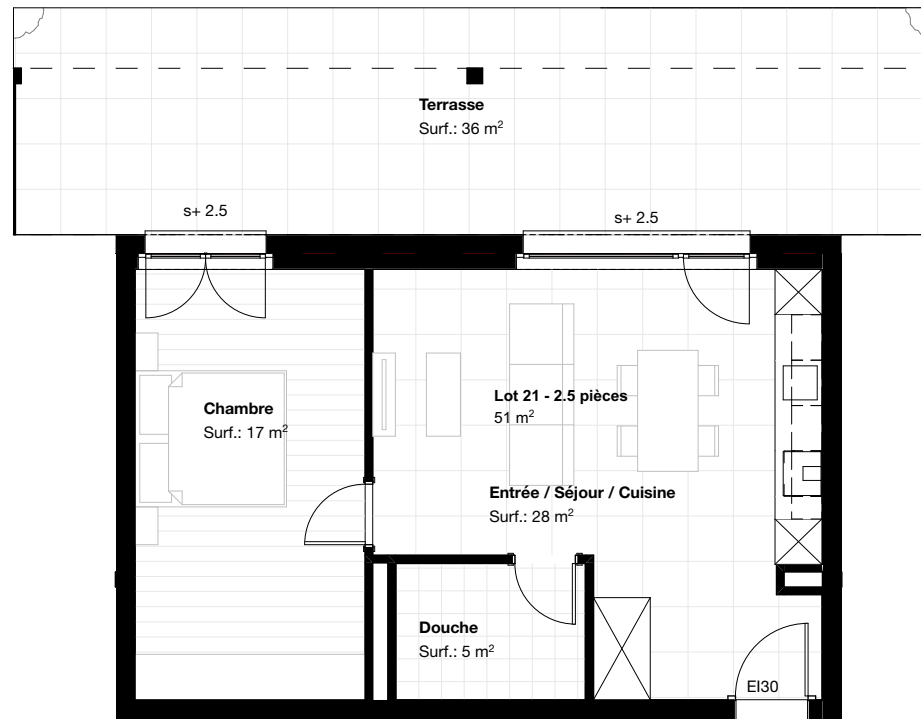

Les Matins de Duillier

Bâtiment	B
Appartement	21
Pièces	2,5
Etage	Rez-de-chaussée
Surface	
habitable	51 m ²
cave	5 m ²
terrasse	36 m ²
jardin	43 m ²

JEAN-FRANCOIS SEGATORI SA
BUREAU D'ETUDES & REALISATIONS