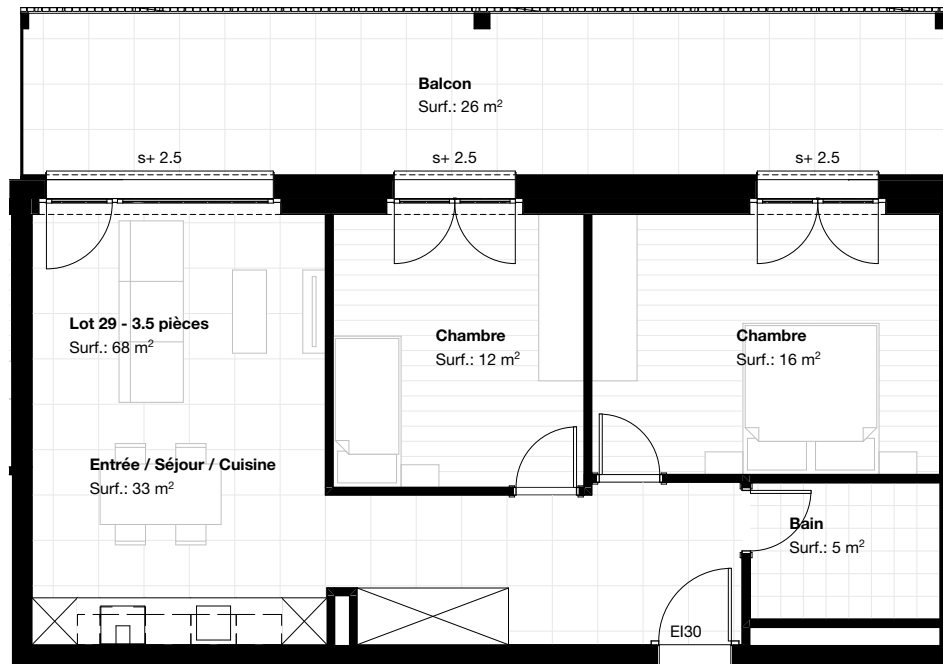

Les Matins de Duillier

Bâtiment	B
Appartement	29
Pièces	3,5
Etage	2ème étage
Surface	
habitable	68 m ²
cave	4 m ²
balcon	26 m ²

Echelle 1:100

JEAN-FRANCOIS SEGATORI SA
BUREAU D'ETUDES & REALISATIONS

SC_WORKS
Atelier d'Architecture
www.segatori.ch 021 802 81 00