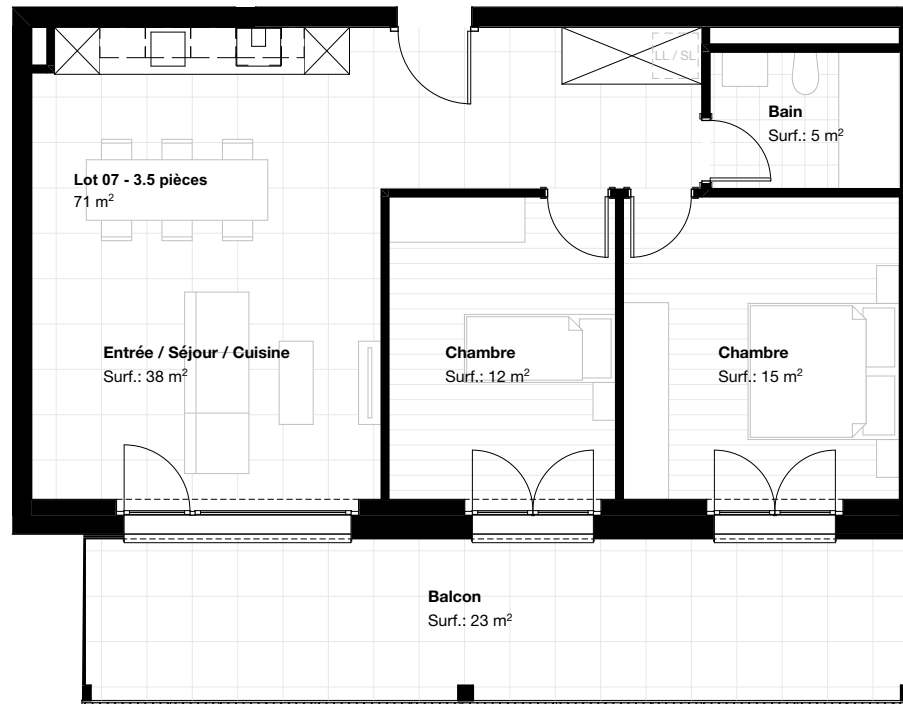

Les Matins de Duillier

Bâtiment	A
Appartement	07
Pièces	3,5
Etage	1er étage
Surface	
habitable	71 m ²
cave	4 m ²
balcon	23 m ²

Echelle 1:100

JEAN-FRANCOIS SEGATORI SA
BUREAU D'ETUDES & REALISATIONS

SC_WORKS
Atelier d'Architecture
www.segatori.ch 021 802 81 00