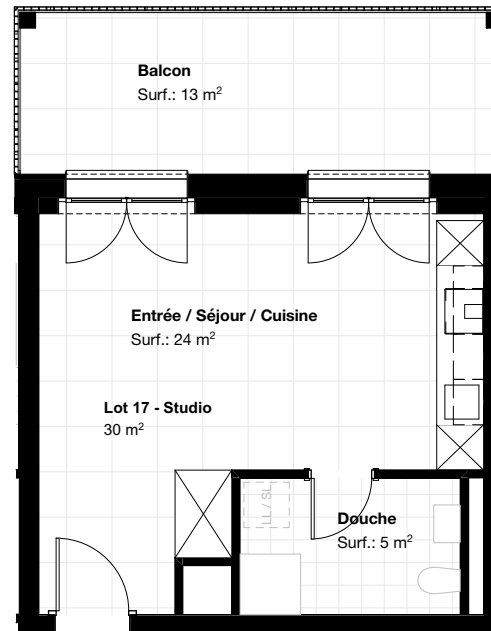

Les Matins de Duillier

Bâtiment	A
Appartement	17
Pièces	Studio
Etage	2ème étage
Surface	
habitable	30 m ²
cave	4 m ²
balcon	13 m ²

Echelle 1:100

JEAN-FRANCOIS SEGATORI SA
BUREAU D'ETUDES & REALISATIONS

SC_WORKS
Atelier d'Architecture
www.segatori.ch 021 802 81 00