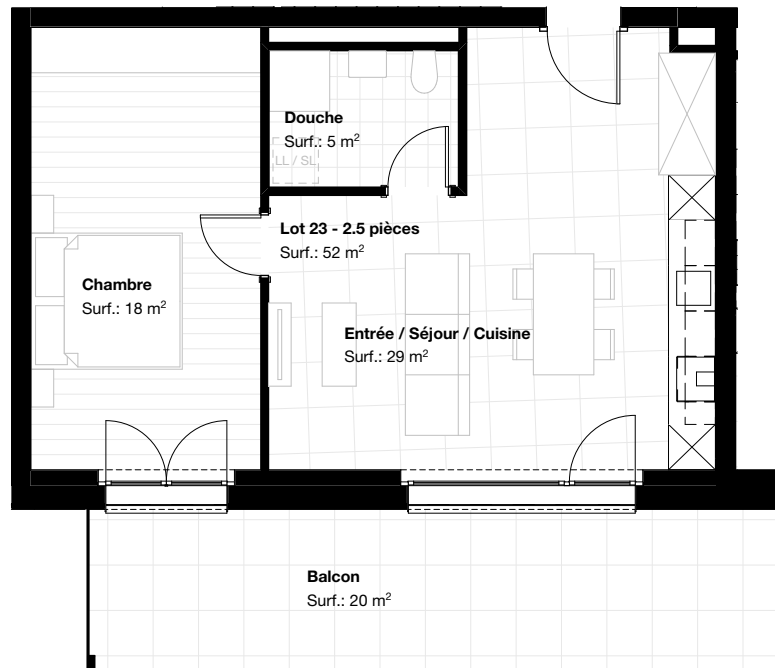

Les Matins de Duillier

Bâtiment	B
Appartement	23
Pièces	2,5
Etage	1er étage
Surface	
habitable	52 m ²
cave	5 m ²
balcon	20 m ²

Echelle 1:100

JEAN-FRANCOIS SEGATORI SA
BUREAU D'ETUDES & REALISATIONS

SC_WORKS
Atelier d'Architecture
www.segatori.ch 021 802 81 00