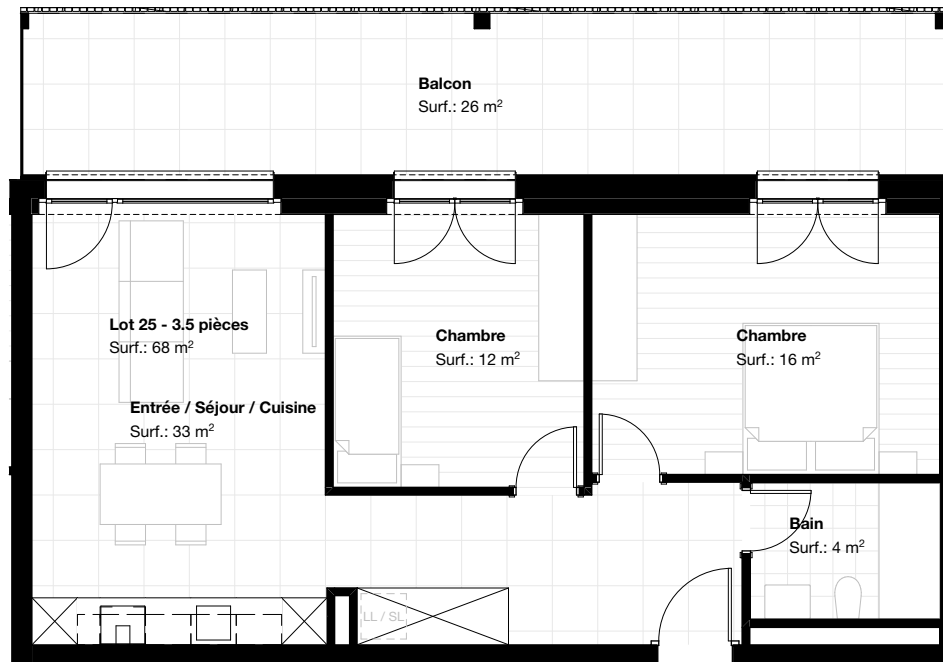

## Les Matins de Duillier

Bâtiment	B
Appartement	25
Pièces	3,5
Etage	1er étage
Surface	
habitable	68 m <sup>2</sup>
cave	4 m <sup>2</sup>
balcon	26 m <sup>2</sup>

Echelle 1:100

JEAN-FRANCOIS SEGATORI SA  
BUREAU D'ETUDES & REALISATIONS