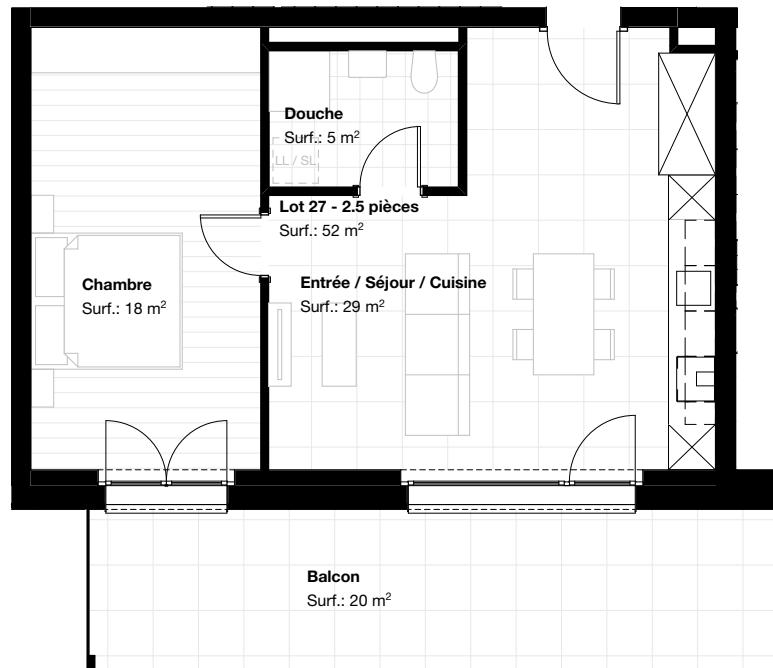

Les Matins de Duillier

Bâtiment	B
Appartement	27
Pièces	2,5
Etage	2ème étage
Surface	
habitable	52 m ²
cave	4 m ²
balcon	20 m ²

Echelle 1:100

JEAN-FRANCOIS SEGATORI SA
BUREAU D'ETUDES & REALISATIONS

SC_WORKS
Atelier d'Architecture
www.segatori.ch 021 802 81 00